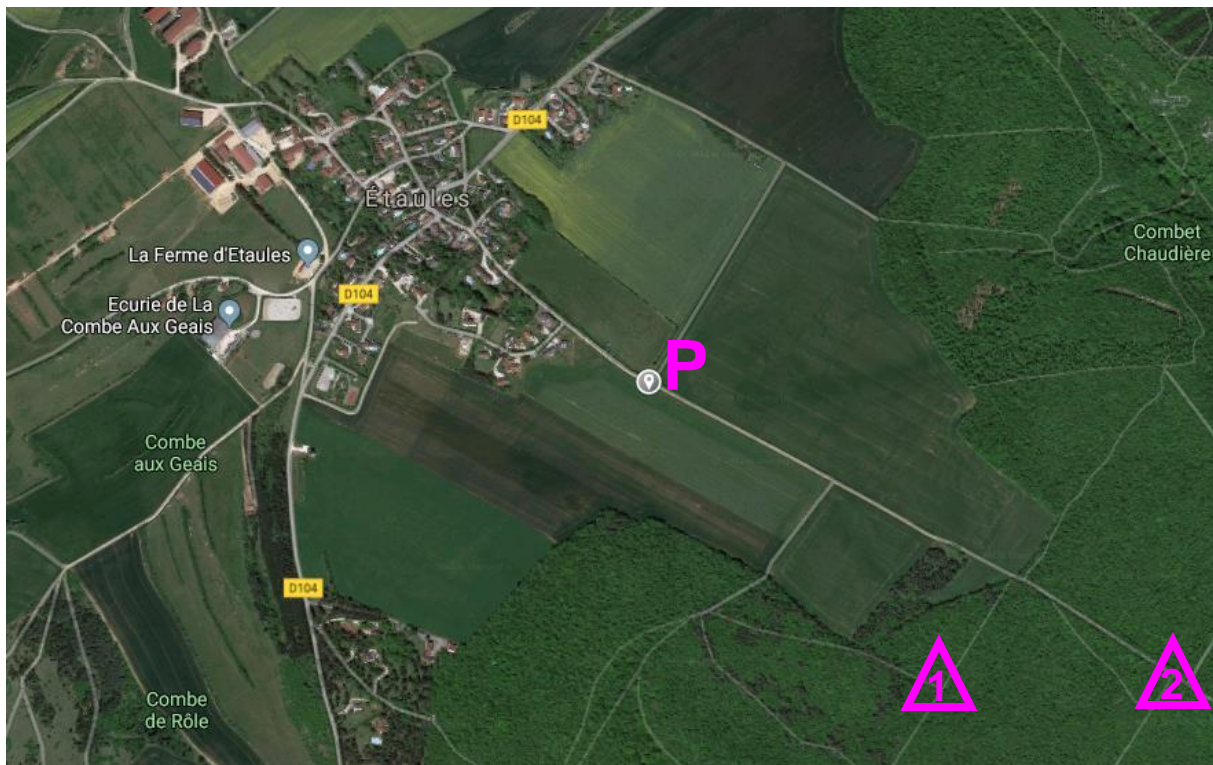

INVITATION

Ecole de *Course d'Orientation*

Samedi 24 février 2018 à 13h30
Étaules

Carte / Terrain :

« **La Croix Cassée** » - échelle **1/10000** / forêt

Traçage / Thème :

Départ 1 : 3 circuits « papillon » verts (0,7 à 1km)
Départ 2 : 1 circuit « papillon » bleu (1,5km)
Départ 2 : 2 tranémos jaune/orange (1,8km et 2,3km)

Lieu de RDV :

Étaules / « Croix cassée », accès pars D104

Configuration :

Accueil - Arrivée sur place / Accueil - Départ sur place.

Horaires:

Accueil à partir de **13h30**
Départs de **13h30** à **14h30**.
Fermeture des circuits **15h30**